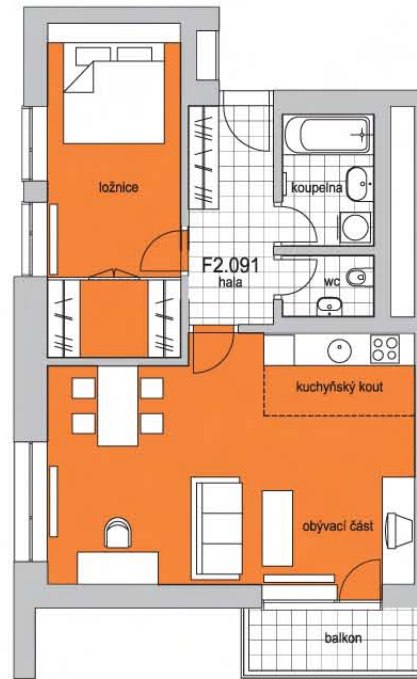

ING Centrum Bydlení

A7 Holešovický pivovar

byť č. / apartment N° F2.091

2+kk

bytový dům / apartment building
podlaží / floor

F
9