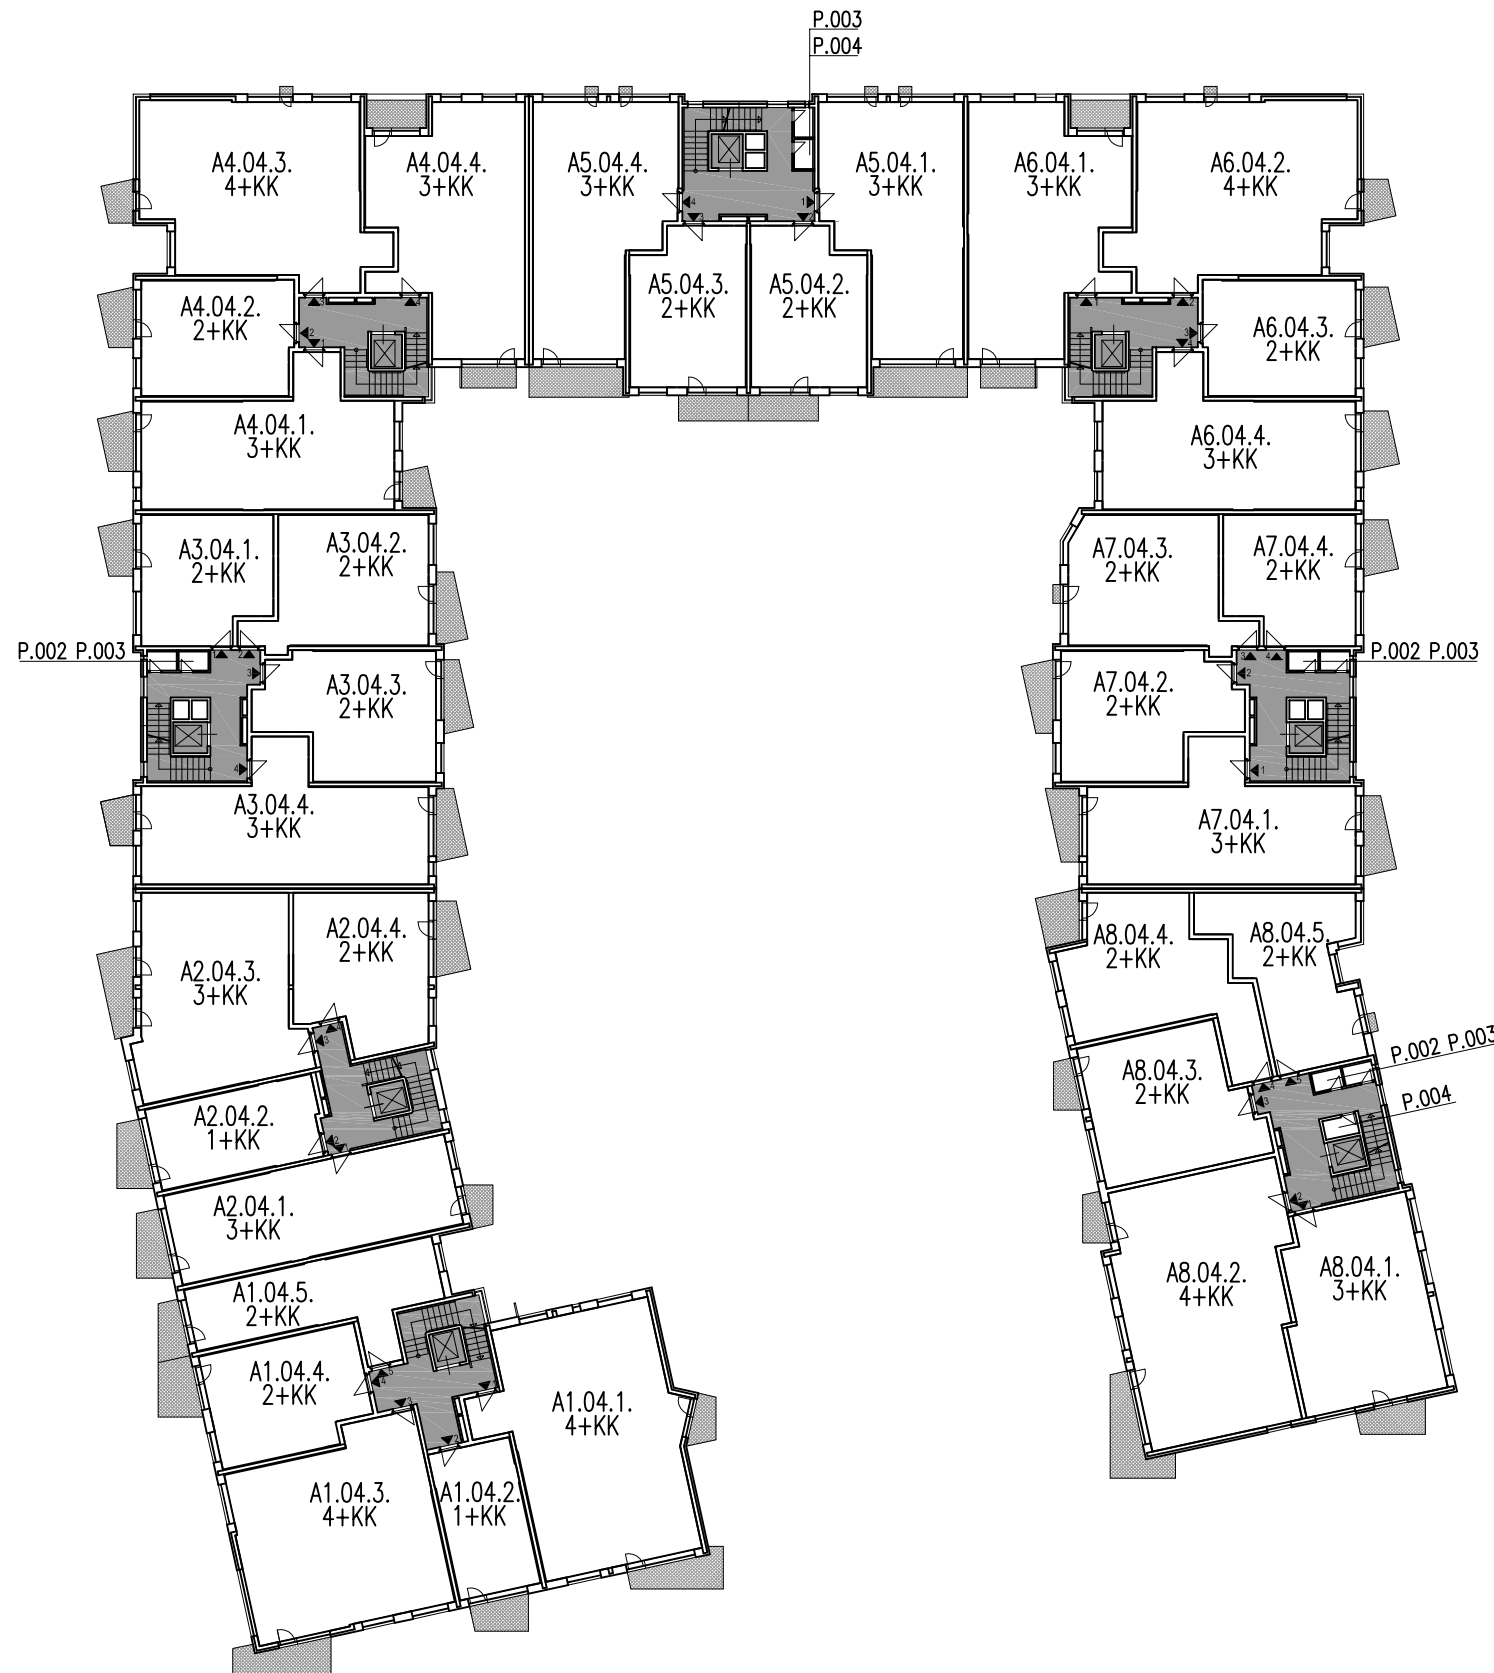

SLUNEČNÝ VRŠEK

BYTOVÝ DŮM
SV.A.04

LEGENDA

 SPOLEČNÉ PROSTORY

měřítko 1:400

KOŠÍK DEVELOPMENT s.r.o

IČO 271 05 652
120 00 PRAHA 2

Datum: 10.2004